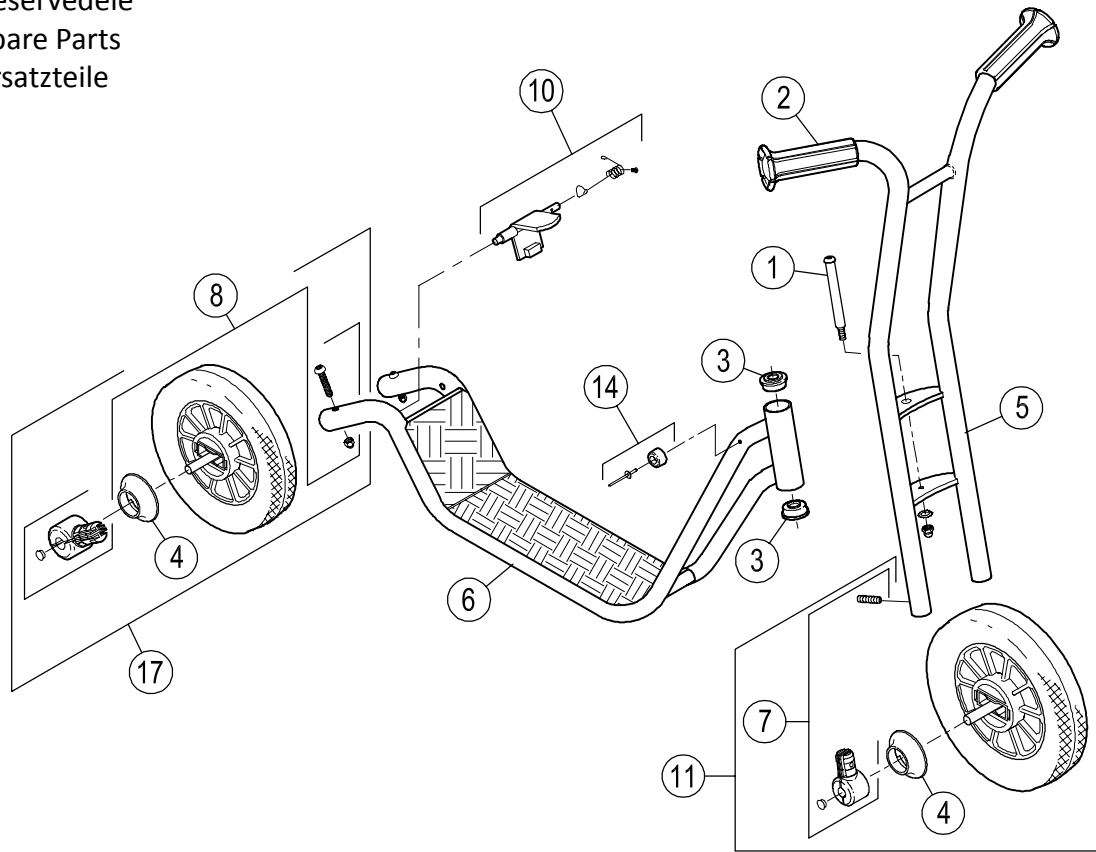

467

- DK** Reservedele
- GB** Spare Parts
- DE** Ersatzteile

Pos.		Pos.		Pos.	
1	 x1 x2 x2 x1	7	 x2 x2 x2 x2 x1	13	
2	 x2 x2	8	 x2 x2 x2 x2 x1	14	 x2 x2
3	 x2	9		15	
4	 x2	10	 x1 x1 x1	16	
5		11		17	
6		12		18	

467

- DK** Reservedele
- GB** Spare Parts
- DE** Ersatzteile

467.00					
Version					
Pos.	3.0				
1	50502				
2	50538				
3	50504				
4	50505				
5	50554				
6	50540				
7	50508				
8	50507				
9	-				
10	50547				
11	50563				
12	-				
13	-				
14	50532				
15	-				
16	-				
17	50573				
18	-				